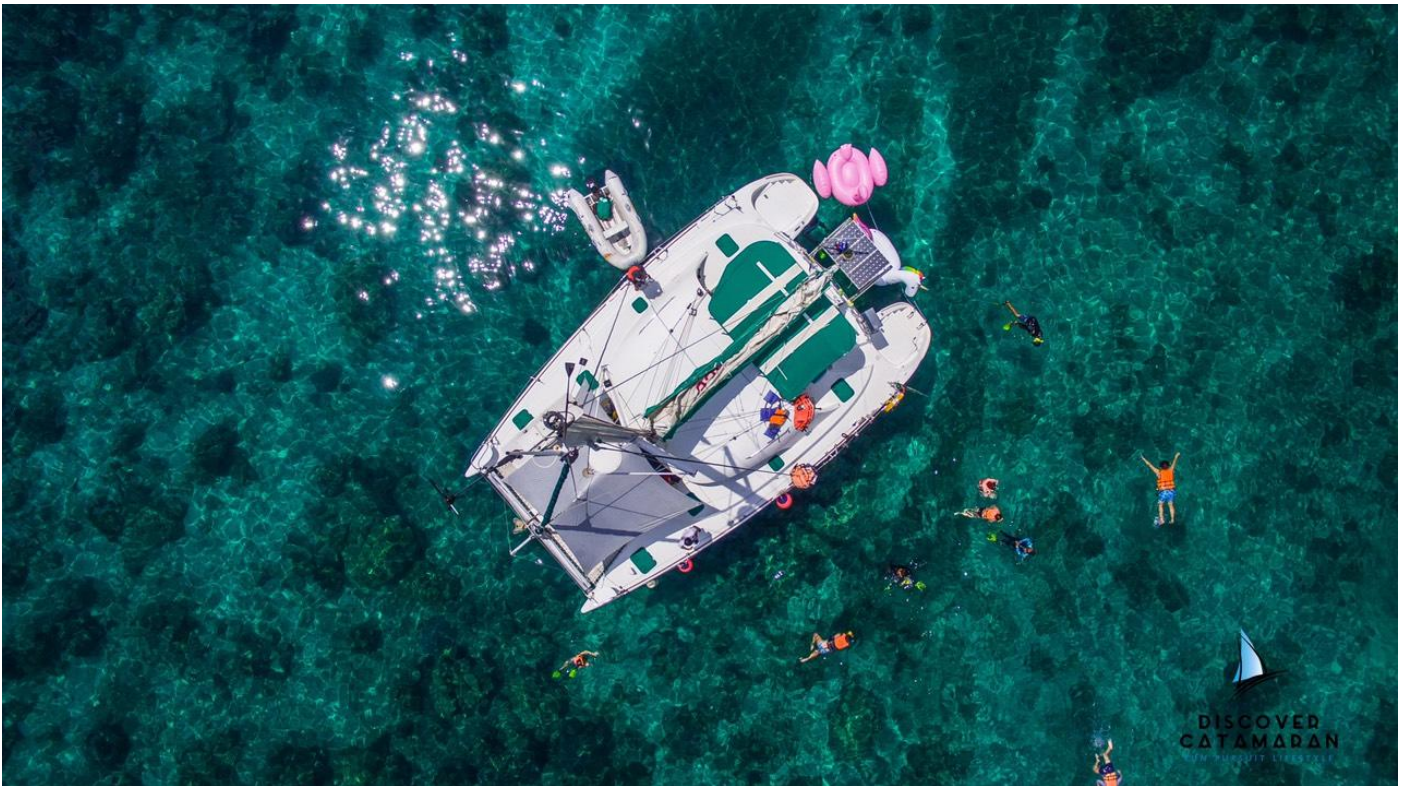

ALL ABOUT JOURNEY

บริษัท ออล ออบาร์ท จอร์นีย์ จำกัด

5/1800 หมู่บ้านประชาชื่น ซอย 16 ถนนสามัคคี ตำบลบางตลาด อำเภอปากเกร็ด จังหวัดนนทบุรี 11120

โทร. 0 2980 0203, 0 2980 0204 Fax: 0 2980 2202

Hot Line: 08 1929 9293 www.facebook.com/allaboutjourneytour @allaboutjourney

e-mail: tour.aaj@gmail.com, Web Site: www.allabout-journey.com